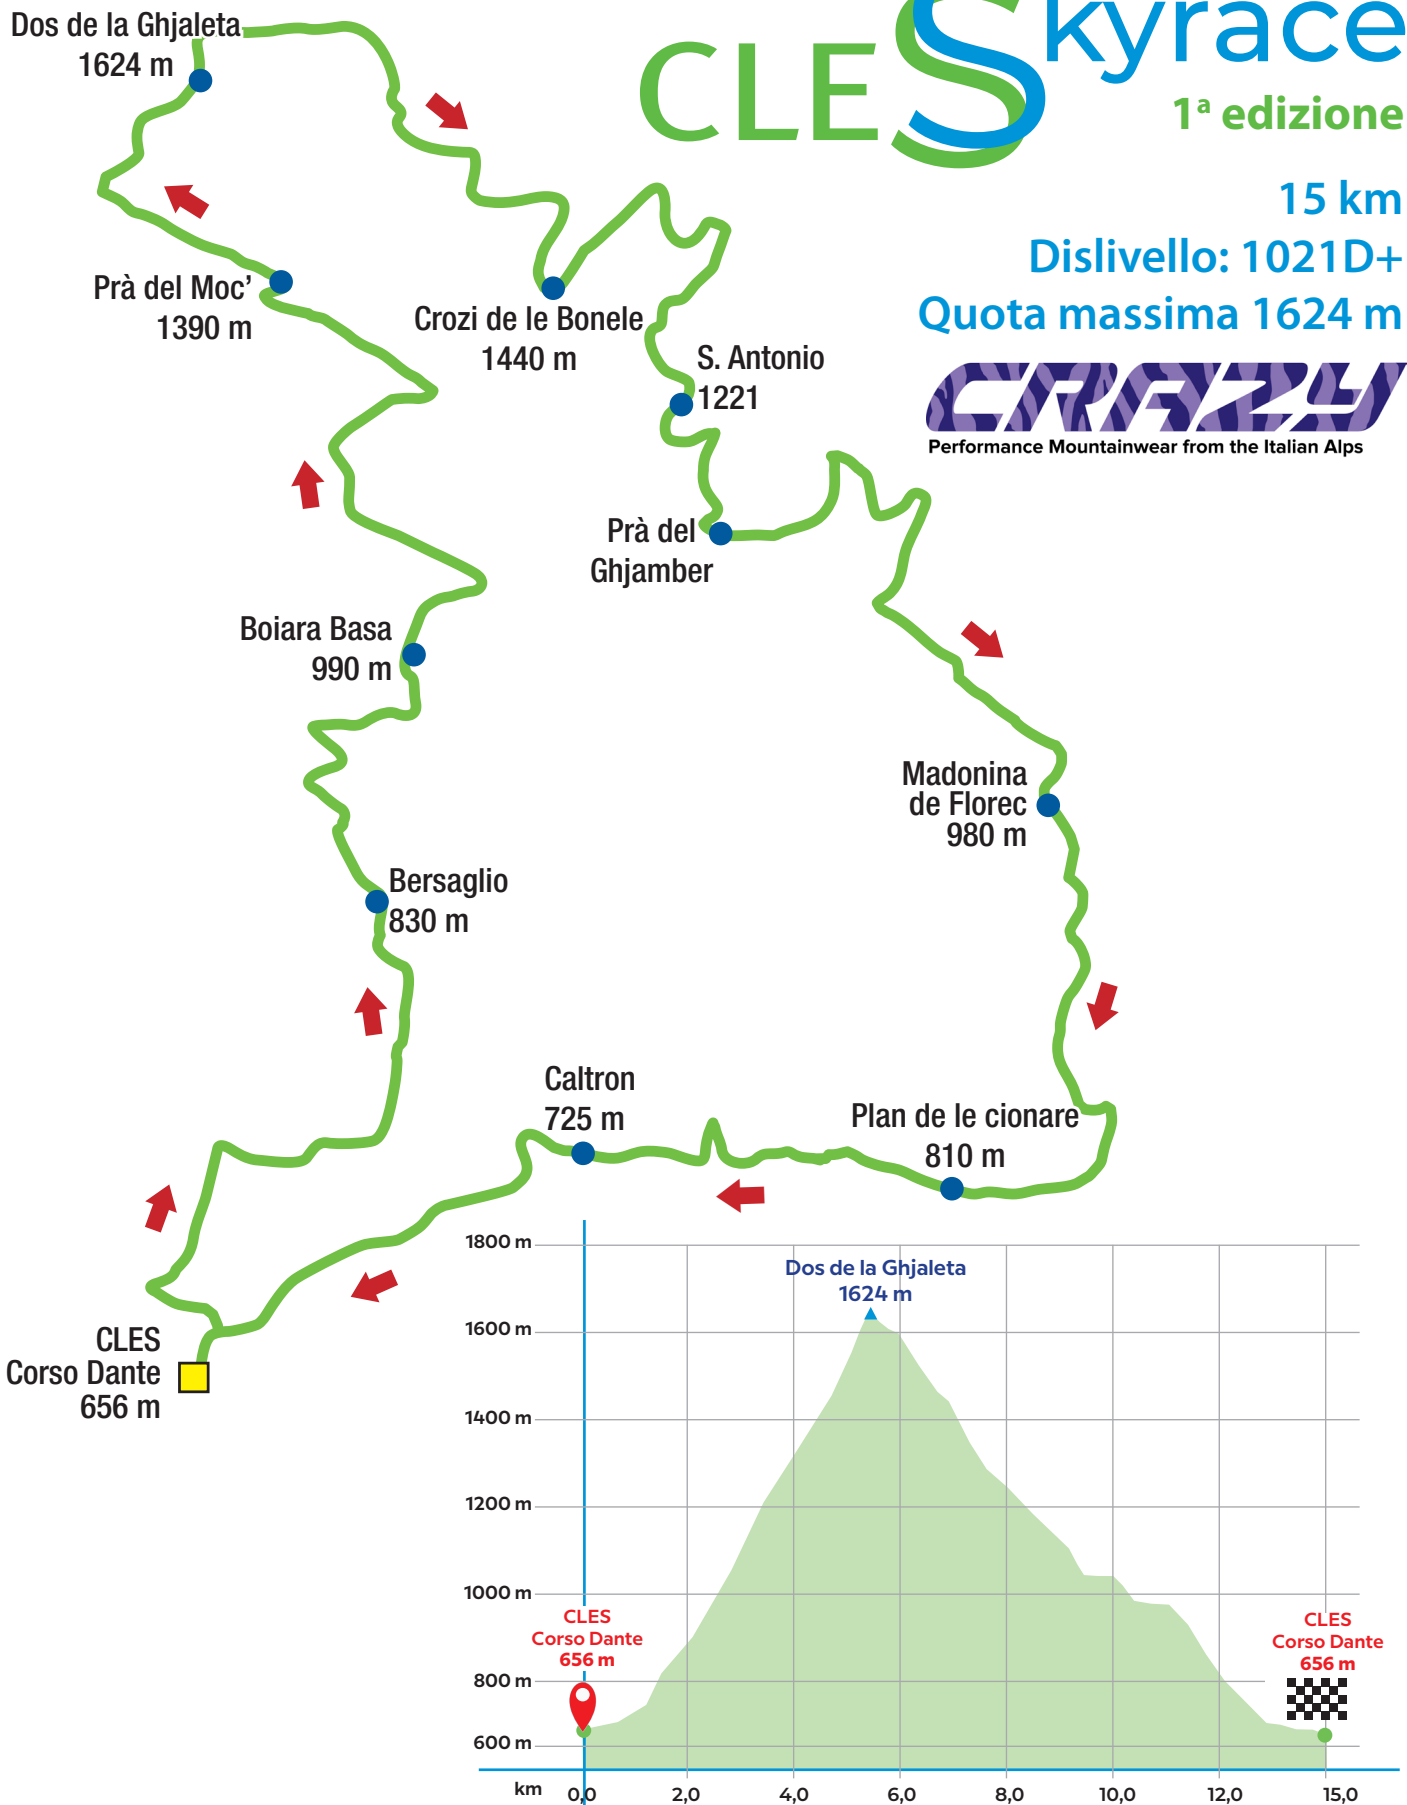

Sabato 1 GIUGNO 2024

# CLE Skyrace

1ª edizione

15 km

Dislivello: 1021D+  
Quota massima 1624 m

**CRAZY**  
Performance Mountainwear from the Italian Alps

CARTOLIBRERIA VISINTAINER F.

CLES (Tn) - Piazza Granda 3 - Tel. 0463 421157 - Fax 0463 730013 - servizio@cartolibreriavisintainer.it

## 1<sup>a</sup> edizione

Gara non competitiva sul Monte di Cles - Cles - Val di Non - Trentino

### Percorso

15 km - Dislivello: 1021 D + | Quota massima 1624 m

**Ritrovo** ore 7,30 in Corso Dante

**Partenza** ore 9,00 in Corso Dante

**Arrivo** in Corso Dante - tempo max 4 ore

Il pranzo sarà servito dalle ore 12,30 dal Gruppo rionale Prato